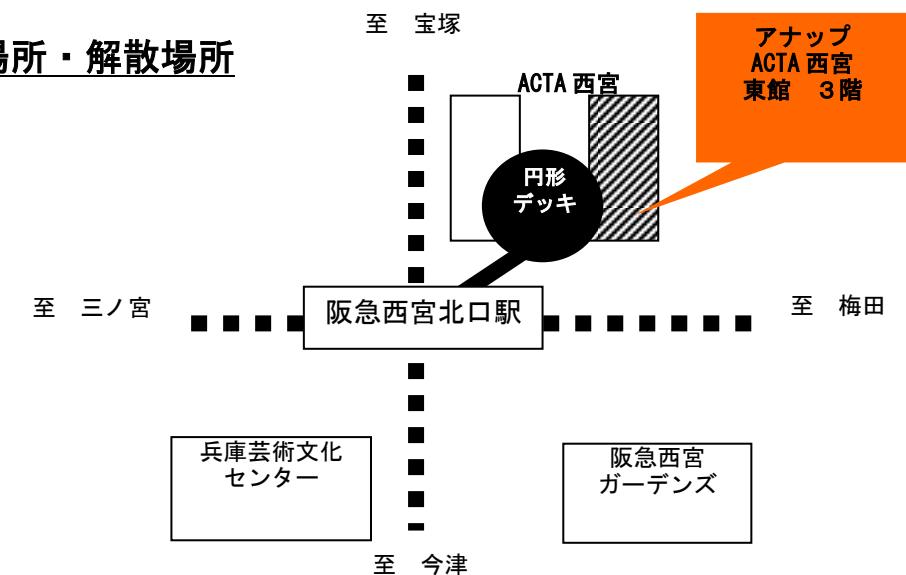

## ●1日のスケジュール●

9:00	アナップにて受付開始
9:20	アナップにて集合 一日のスケジュール確認、教室へ移動
15:45	アナップにて解散

※教室から教室への移動は講師が引率します。

※少人数制のプログラムです。定員に達し次第締め切ります。

※プログラム内容、順番はレベルによって変更される事があります。

参加費	15,000円(税別)
対象者	アップ在籍生とそのお友達
対象年齢	年長～小学3年生
希望レベル	- 未経験者・初級 - 学習経験3年程度の中級(英検5級レベル)
持ち物	筆記用具、お弁当、上靴、靴下(着用して来ない場合)
服装	動きやすい服装(スカート不可)
申し込み開始	6月20日(火)14時
申し込み方法	アナップ、CUPS、レゴスクール、こどもカレッジ、サイエンスラボのHPよりお申込みください。トップページにバナーがありますので、クリックして必要事項をご入力ください。(少人数プログラムです。定員に達し次第締め切りとなります。ご了承ください。)
問い合わせ先	アナップ ACTA 西宮校 (TEL0798-63-2000)

## 集合場所・解散場所

イングリッシュ・スクエア・アナップ ACTA西宮校

阪急西宮北口 北改札口出て右手連絡デッキ ACTA 西宮東館3階

受付時間(月)～(金)11:00-21:30/(土)9:00-17:30